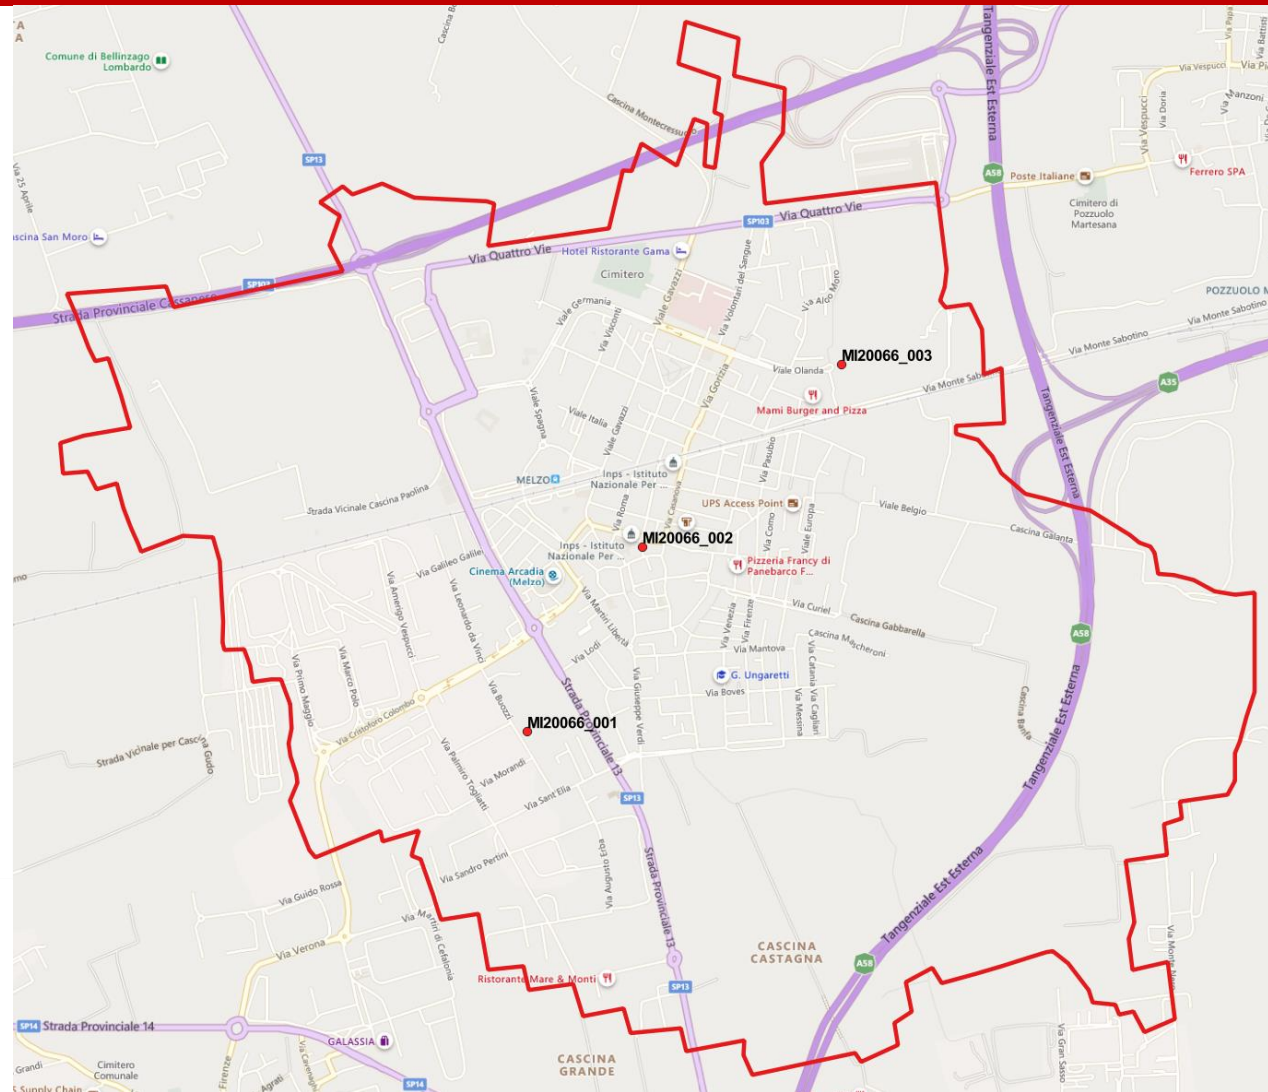

Piano Comunale  
Melzo (MI)

2020/2021

iliad

# Piano Comunale Melzo 2020/2021

id	Codice Sito	Latitudine	Longitudine	Note
1	MI20066_001	45.49372	9.41799	1;2
2	MI20066_002	45.49994	9.42352	1
3	MI20066_003	45.50608	9.43309	1;2

<sup>1</sup> Per la posizione in tabella è da considerarsi un raggio di ricerca di 400 mt rispetto alle coordinate del punto nominale